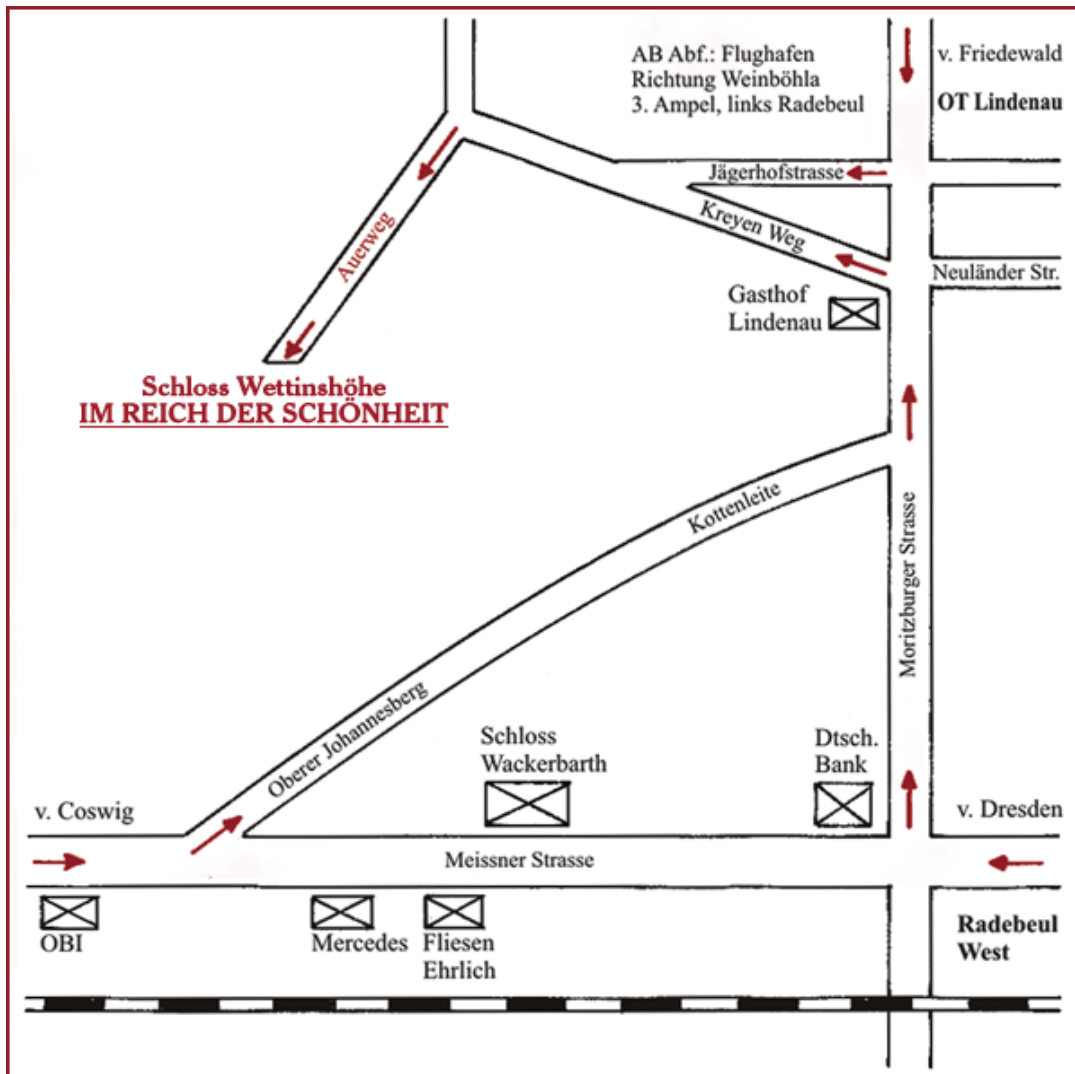

ANFAHRTSBESCHREIBUNGEN

Anfahrt Autobahn A4

- Abfahrt Flughafen
- Richtung Weinböhla
- 3. Ampel, links Radebeul
- rechts abbiegen in die Jägerhofstraße

Anfahrt Meissner Strasse

- Moritzburger Straße
- Kreyenweg
- Auerweg